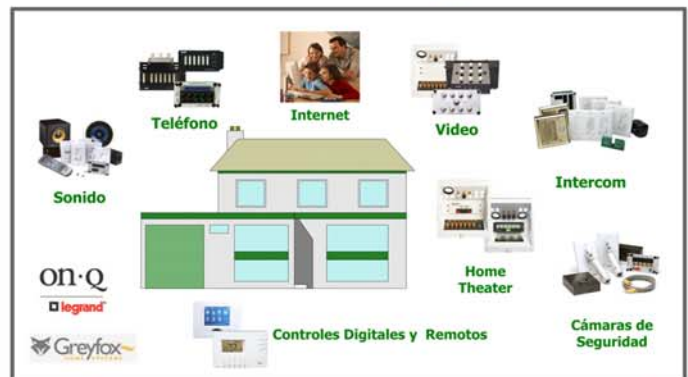

Casas Inteligentes

Vigile su casa desde cualquier parte a través del Internet 24 horas al día. Estimados y Mediciones Gratis... Llame para detalles.

Generadores tienen 2 Años de Garantía. Instalación de Generadores incluye hasta 30 pies lineales de instalación expuesta. Instalaciones no incluyen trabajos especiales, trincheras, reparaciones de facilidades eléctricas, instalación de líneas de gas (en generadores Guardian), combustible diesel (generadores Lister Petter), bases en concreto ni uso de grúa de puntal (necesaria para la instalación de los generadores en áreas con acceso restringido para el transporte o de difícil acceso). Generadores incluyen "Transfer Switvh" Automático (100A en Generadores Guardian y 100A en Generadores Lister Petter de hasta 20Kw y 200A en 26Kw y 32Kw (cambios en esto tendrán costos adicionales), será instalado a 1' del Panel Eléctrico Principal (pies adicionales tendrán costos adicionales) y tiene 1 Año de Garantía. Restricciones aplican, llame para detalles o visite www.techno-logics.com. Planes de mantenimiento disponibles por personal certificado por el fabricante y con refacciones originales. Oferta válida hasta el 15 de Noviembre de 2007 o mientras dure la mercancía.

Ph. 939-644-5135 - Email: sales@techno-logics.com - URL: www.techno-logics.com